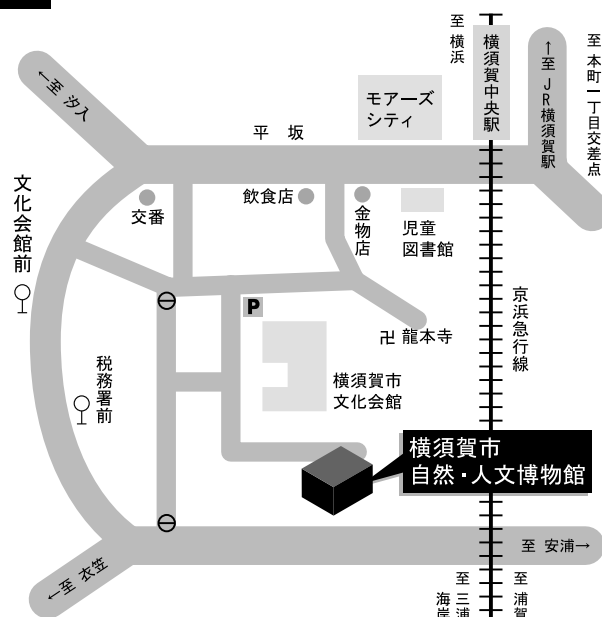

## 横須賀市自然・人文博物館 交通案内

- ①京浜急行線「横須賀中央駅」より徒歩10分。
- ②JR横須賀線「横須賀駅」より京浜急行バス（須1, 3, 4, 5, 8, 11, 18系統）に乗り、「文化会館前」下車。徒歩5分。