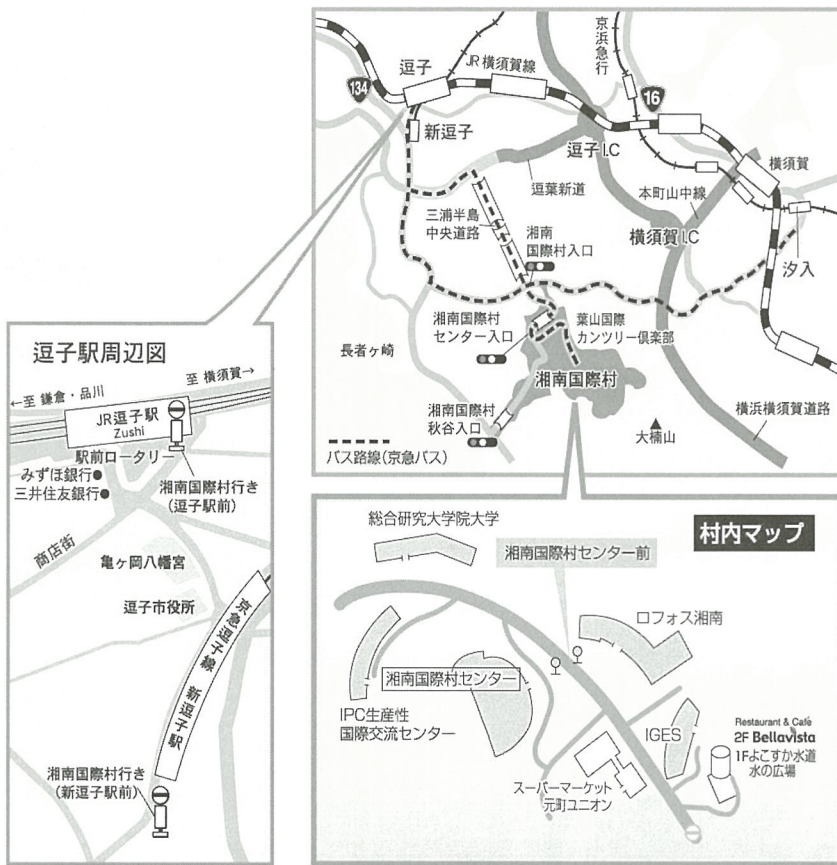

湘南国際村センター 交通案内

【バスをご利用の場合】

① JR 逗子駅・京急新逗子駅から
1 番乗場より「葉山大道経由～湘南国際村センター(逗 16)」もしくは「三浦半島中央道路経由～湘南国際村センター(逗 26)」行きにご乗車下さい。
このバスは JR 逗子駅発車後、2～3 分で京急新逗子駅前 1 番バス乗り場に停車します。
(所要時間約 25 分、運賃 340 円)

☆開始時間にちょうどよいバスは 12:53 発です。

② 京急汐入駅から
2 番乗り場より「湘南国際村センター(汐 16)」行きにご乗車下さい。
(所要時間約 30 分、運賃 370 円)

☆開始時間にちょうどよいバスは 12:47 発です。

【タクシーをご利用の場合】

JR 逗子駅前タクシー乗り場から会場まで約 20 分、
料金約 2,800 円。

【湘南国際村センターアクセス案内】

<http://www.shonan-village.co.jp/access.html>

(公財) かながわ国際交流財団 湘南国際村学術研究センター
FAX: 046-858-1210 E-MAIL: academia@kif.ac

■下記申込書に記入のうえ、ファックスでお送りください。同じ内容を E-MAIL でお送りいただいても結構です。

■先着順にて受付します(募集: 40 名)。応募受付期間は 6 月 5 日(水)～6 月 24 日(月) です。

※応募多数の場合は期間終了前でも応募を締め切らせていただく場合があります。あらかじめご了承ください。

■お申込み後のキャンセルはお早めにご連絡ください。

■参加費(650 円、高校生以下無料)は、当日受付にて現金でお支払いください。

■お電話でのお問い合わせは、TEL: 046-855-1821 (担当: 佐々木・小松)までお願いいたします。

総合研究大学院大学サイエンス・カフェ / 湘南国際村アカデミア

「ヒッグス粒子の発見」 参加申込書

ふりがな				
氏名				
住所	(〒 -)			
電話・FAX	電 話	( )	FAX	( )
Eメール	Eメール			
高校生以下(高校生含む)の方は、右の□に✓してください。 □ 高校生以下				

この催しを知ったきっかけ[ちらしの入手先など]:

※お送りいただいた個人情報はかながわ国際交流財団及び総合研究大学院大学が取り扱い、第三者には提供いたしません。今後、イベント等のご案内をさせていただく場合がございます。